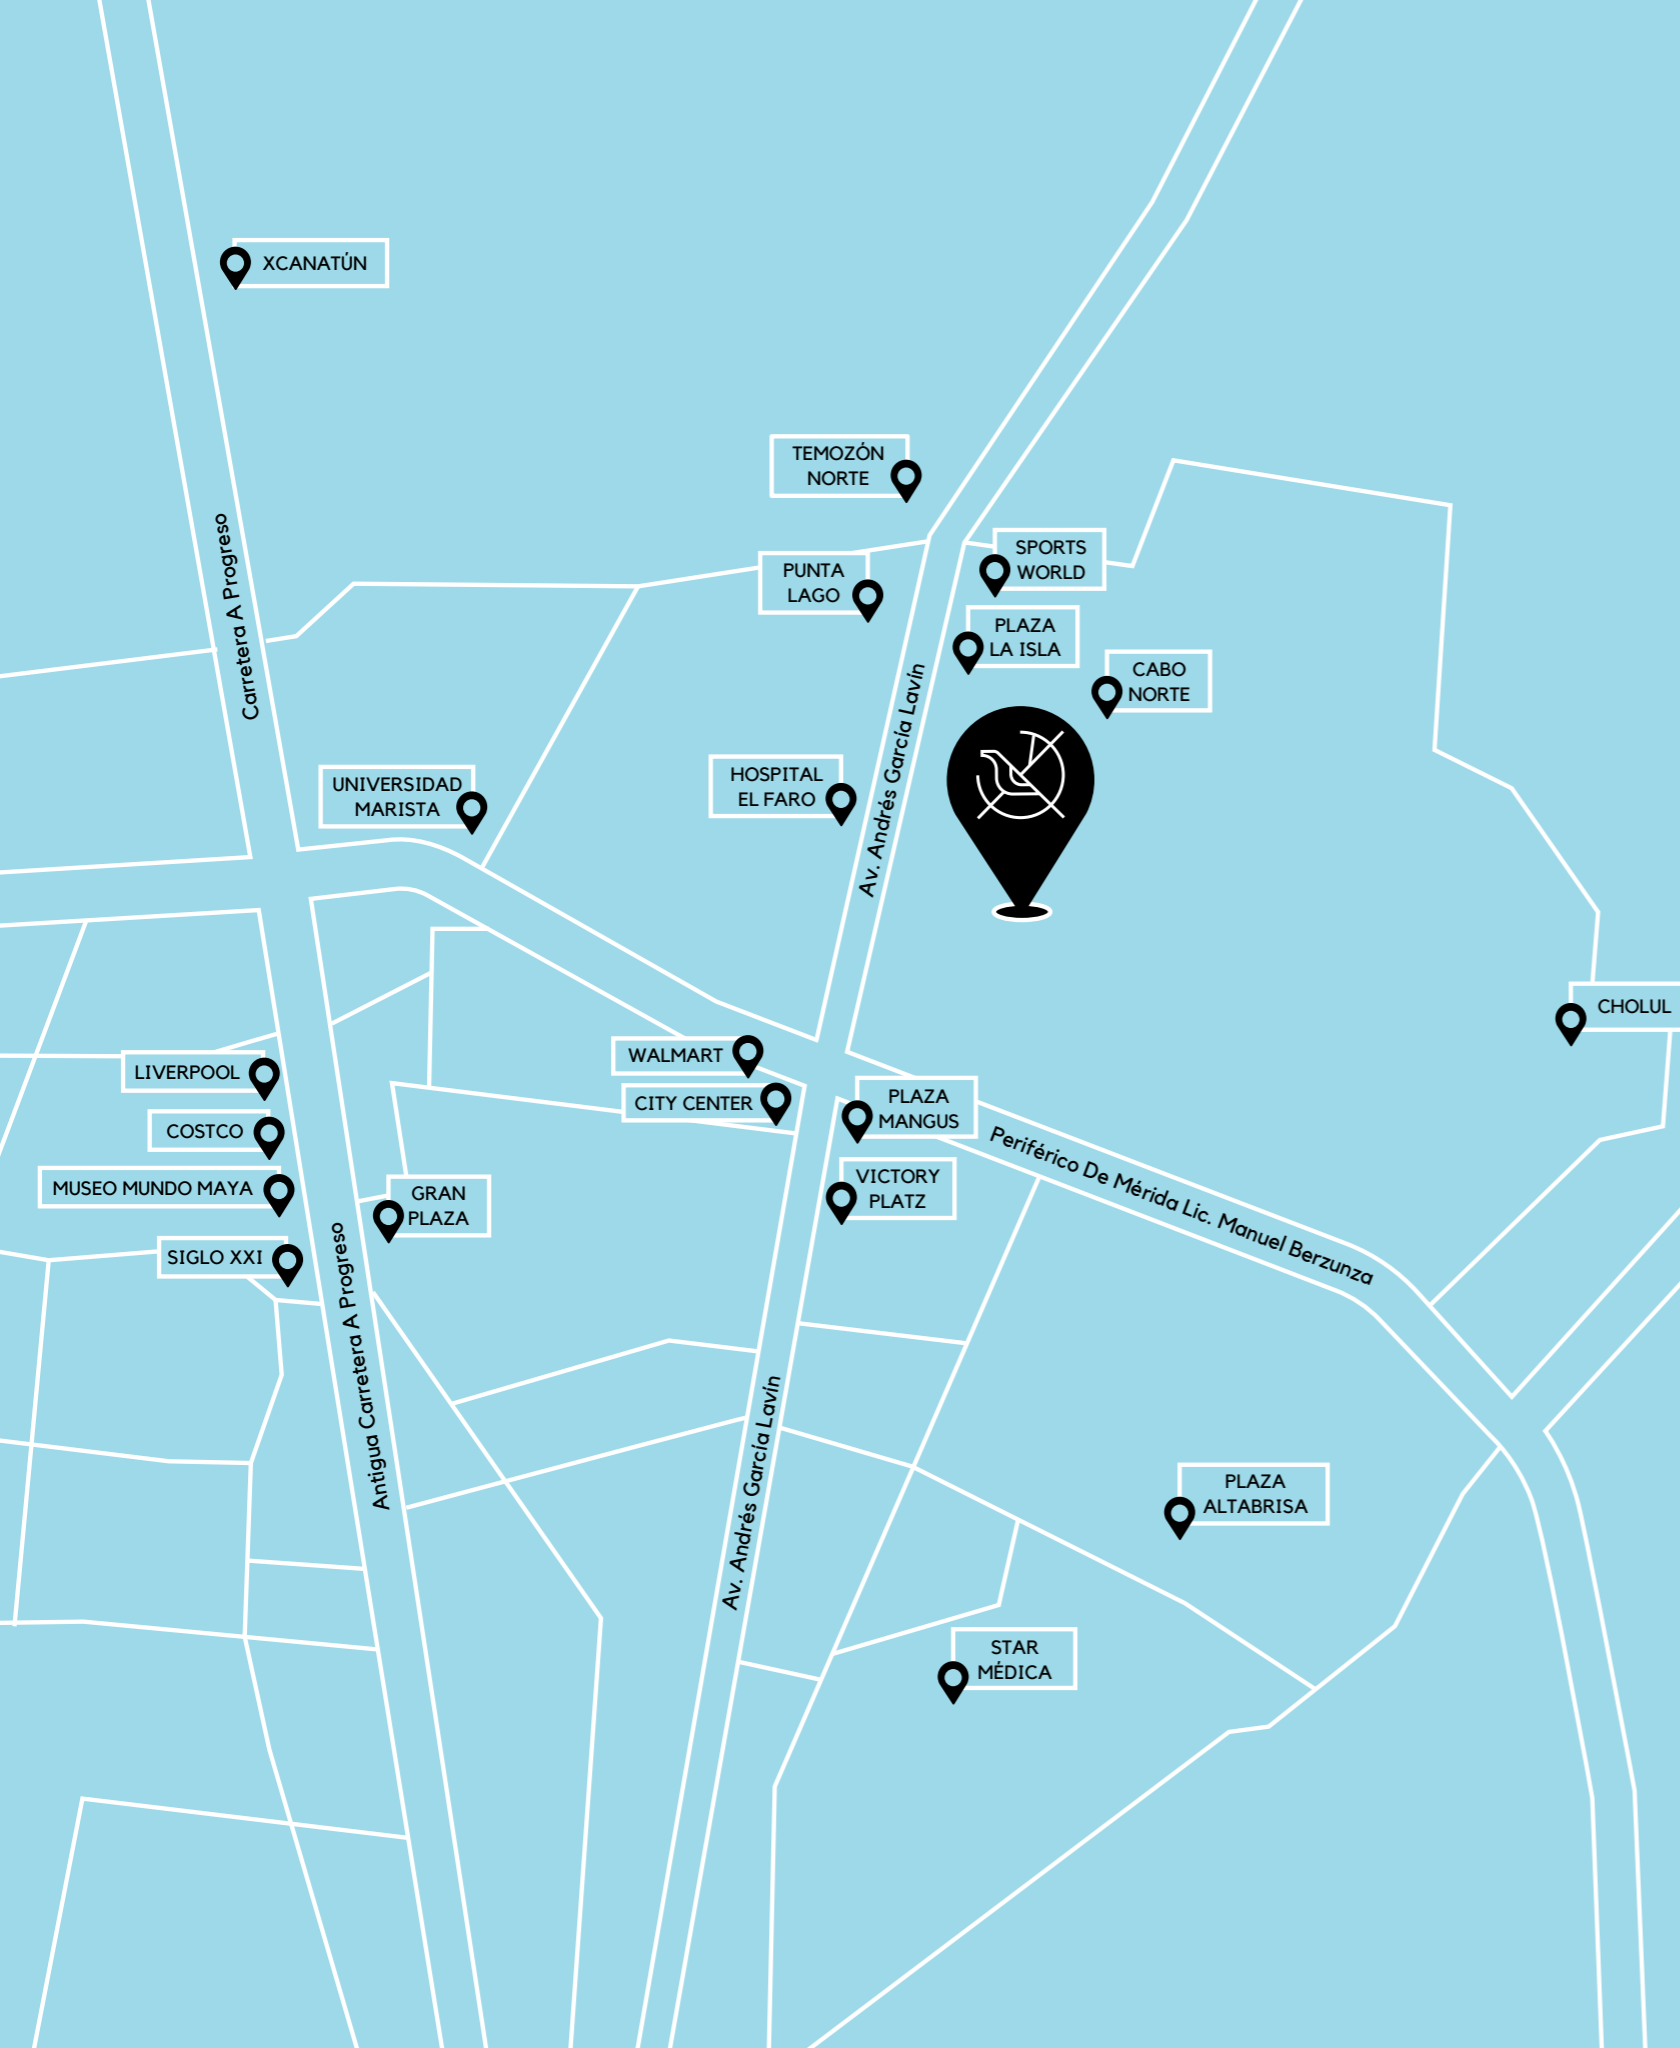

Realty Group . Yucatán - Riviera Maya

LUANARESIDENCIAL.MX

UNA UBICACIÓN PRIVILEGIADA

Luana se encuentra ubicado dentro de una zona privilegiada ya que, en menos de 10 minutos, están localizadas algunas de las plazas comerciales más importantes de Mérida; La Isla, The Harbor, City Center y Altabrisa, entre otras.